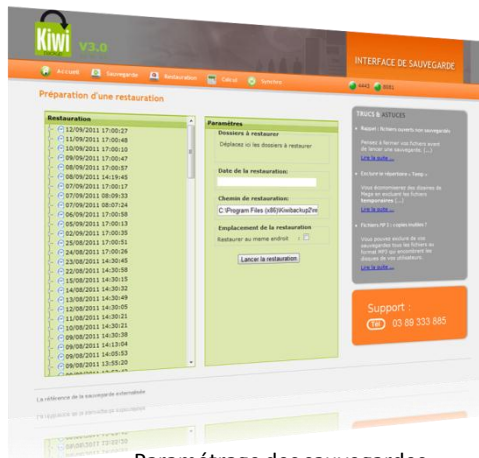

Spécialistes de la distribution informatique, revendeurs

Sauvegardez les données stratégiques de vos clients

... et choisissez l'un de nos PACKS PRO de supervision et d'assistance !

PACKS PRO	Basic	Autonomie	Proactif
Historique	15 jours	90 jours	365 jours
Support	Assistance en ligne	Assistance téléphonique	Assistance proactive
Alertes mail	Alerte quotidienne (1 mail par machine)	Alerte quotidienne (1 mail de synthèse avec liens cliquables)	Alerte quotidienne (1 mail de synthèse avec liens cliquables)
Restauration par l'admin		✓	✓
Kit Marque Blanche		Création manuelle	Création par générateur
Salle de contrôle virtuelle			✓
Mise à jour à distance			✓
API			✓
Formation administrateur et équipe de vente	1 web conférence	1 web conférence	1 formation jusqu'à 10 personnes
Prix Go / mois	0,40 €	0,40 €	0,40 €
Prix Pack / mois	45 €	125 €	245 €

**Kiwi Online Marque Blanche,
la solution de sauvegarde
partenaire de votre développement !**

www.kiwi-backup.com

☎ 03 89 333 888

100 % sérénité

Interface Web de supervision

Supervision des comptes clients et de toutes les machines avec un accès direct aux statistiques, logs, et date de dernière sauvegarde

Salle de contrôle virtuelle

Interface client

Disponible en multi-plateforme

Paramétrage des dossiers à sauvegarder
Restauration en ligne

Paramétrage des sauvegardes

Lancé dès décembre 2010, le **programme Kiwi Partners** est un véritable contrat de partenariat entre Kiwi Backup et vous. Il détaille entre autre les engagements de chacun en terme d'implication technique ou commerciale pour une relation basée sur la **confiance** et le **professionnalisme**.